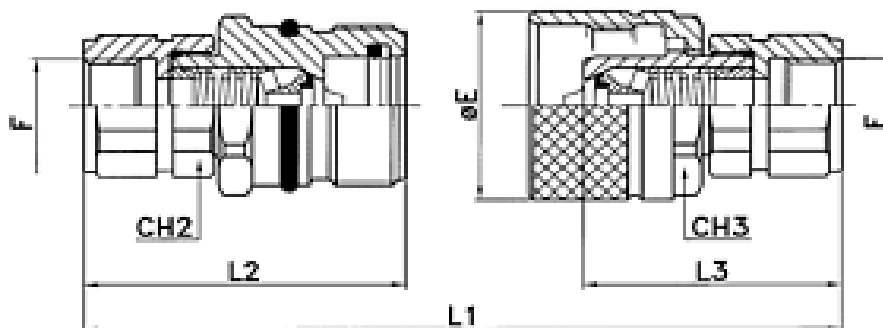

Cuplare prin înfiletare, etanșare pe con  
 Presiune de lucru: 250 - 350 BAR  
 Temperatură de lucru: de la -25°C la +100°C

### PVV3 IGM Cuplă rapidă înfiletare FI, mamă

Cod	Filet interior	ø	CH2	CH3	øE	L1	L2	L3	Preț EUR
PVV3 IGM 3/8-10	3/8"	10	22	22	34	98	64	49	10.91
PVV3 IGM 1/2-13	1/2"	13	30	30	42	103	67	53	10.96
PVV3 IGM 3/4-20	3/4"	20	36	36	47.5	132	86	67	25.71
PVV3 IGM 1-25	1"	25	41	41	55	152	100	78	35.09

### PVV3 IGT Cuplă rapidă înfiletare FI, tată

Cod	Filet interior	ø	CH2	CH3	øE	L1	L2	L3	Preț EUR
PVV3 IGT 3/8-10	3/8"	10	22	22	34	98	64	49	10.91
PVV3 IGT 1/2-13	1/2"	13	30	30	42	103	67	53	11.32
PVV3 IGT 3/4-20	3/4"	20	36	36	47.5	132	86	67	26.54
PVV3 IGT 1-25	1"	25	41	41	55	152	100	78	35.21