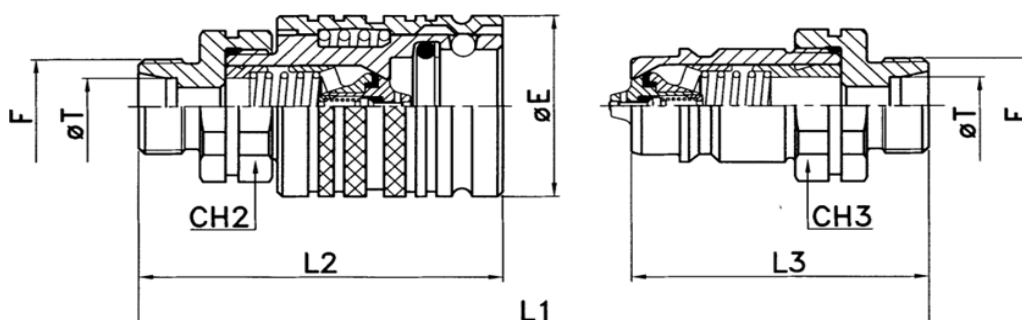

Cuplare prin bile dispuse radial, etanșare pe con  
 Presiune de lucru: 225 - 350 BAR  
 Temperatură de lucru: de la -25°C la +100°C

### PPV3 AGM Cuplă rapidă bile FE, mamă

Cod	Filet exterior	ø	øT	CH2	CH3	øE	L1	L2	L3	Preț EUR
PPV3 AGM 14/13	14 x 1.5	13	08L	30	30	38	103	69	56	10.99
PPV3 AGM 16/13	16 x 1.5	13	10L	30	30	38	105	70	57	10.99
PPV3 AGM 18/13	18 x 1.5	13	12L	30	30	38	105	70	57	9.72
PPV3 AGM 20/13	20 x 1.5	13	12S	30	30	38	107	71	58	10.99
PPV3 AGM 22/13	22 x 1.5	13	15L	30	30	38	107	71	58	9.72
PPV3 AGM 24/13	24 x 1.5	13	16S	30	30	38	111	73	60	11.94
PPV3 AGM 26/13	26 x 1.5	13	18L	30	30	38	107	71	58	12.25

### PPV3 AGT Cuplă rapidă bile FE, tată

Cod	Filet exterior	ø	øT	CH2	CH3	øE	L1	L2	L3	Preț EUR
PPV3 AGT 14/13	14 x 1.5	13	08L	30	30	38	103	69	56	4.87
PPV3 AGT 16/13	16 x 1.5	13	10L	30	30	38	105	70	57	4.87
PPV3 AGT 18/13	18 x 1.5	13	12L	30	30	38	105	70	57	4.09
PPV3 AGT 20/13	20 x 1.5	13	12S	30	30	38	107	71	58	4.87
PPV3 AGT 22/13	22 x 1.5	13	15L	30	30	38	107	71	58	4.09
PPV3 AGT 24/13	24 x 1.5	13	16S	36	36	46	132	93.3	66	5.66
PPV3 AGT 26/13	26 x 1.5	13	18L	30	30	38	107	71	58	5.18