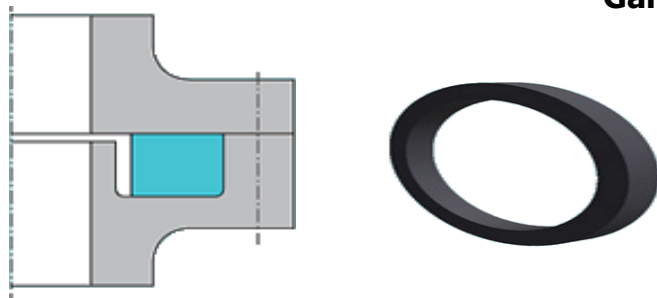

Garnitură pentru armătură ORFS

Cod	Dimensiuni garnitură	Dimensiune armătură	Preț EUR
GORFS 9/16	6.07 x 1.68 x 1.68	9/16"	1.33
GORFS 11/16	7.65 x 1.68 x 1.68	11/16"	1.33
GORFS 13/16	10.82 x 1.68 x 1.68	13/16"	1.33
GORFS 1	14 x 1.68 x 1.68	1"	1.33
GORFS 1.3/16	17.17 x 1.68 x 1.68	1.3/16"	1.48
GORFS 1.7/16	21.95 x 1.68 x 1.68	1.7/16"	1.48

Garnitură pentru flanșă

Cod	Dimensiuni flanșă	OD	W	T	Preț EUR
GFL 1/2	30.2, 31.7	25.6	3.8	3.4	2.23
GFL 3/4	38.1, 41.3	31.8	3.8	3.4	3.03
GFL 1	44.5, 47.6	39.8	3.8	3.4	3.05
GFL 1.1/4	50.8, 54	44.8	3.8	3.4	3.38
GFL 1.1/2	60.4, 63.5	54.3	3.8	3.5	3.58
GFL 2	71.5, 79.4	63.8	3.8	3.5	4.78