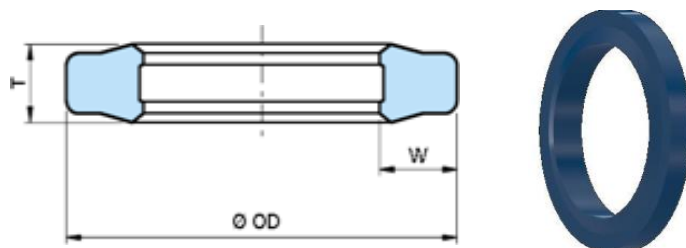

Garnitură pentru armătură ORFS

Cod	Dimensiuni garnitură	Dimensiune armătură	Preț EUR
GORFS 9/16	6.07 x 1.68 x 1.68	9/16"	1.33
GORFS 11/16	7.65 x 1.68 x 1.68	11/16"	1.33
GORFS 13/16	10.82 x 1.68 x 1.68	13/16"	1.33
GORFS 1	14 x 1.68 x 1.68	1"	1.33
GORFS 1.3/16	17.17 x 1.68 x 1.68	1.3/16"	1.48
GORFS 1.7/16	21.95 x 1.68 x 1.68	1.7/16"	1.48

Garnitură pentru flanșă

Cod	Dimensiuni flanșă	OD	W	T	Preț EUR
GFL 1/2	30.2, 31.7	25.6	3.8	3.4	2.23
GFL 3/4	38.1, 41.3	31.8	3.8	3.4	3.03
GFL 1	44.5, 47.6	39.8	3.8	3.4	3.05
GFL 1.1/4	50.8, 54	44.8	3.8	3.4	3.38
GFL 1.1/2	60.4, 63.5	54.3	3.8	3.5	3.58
GFL 2	71.5, 79.4	63.8	3.8	3.5	4.78