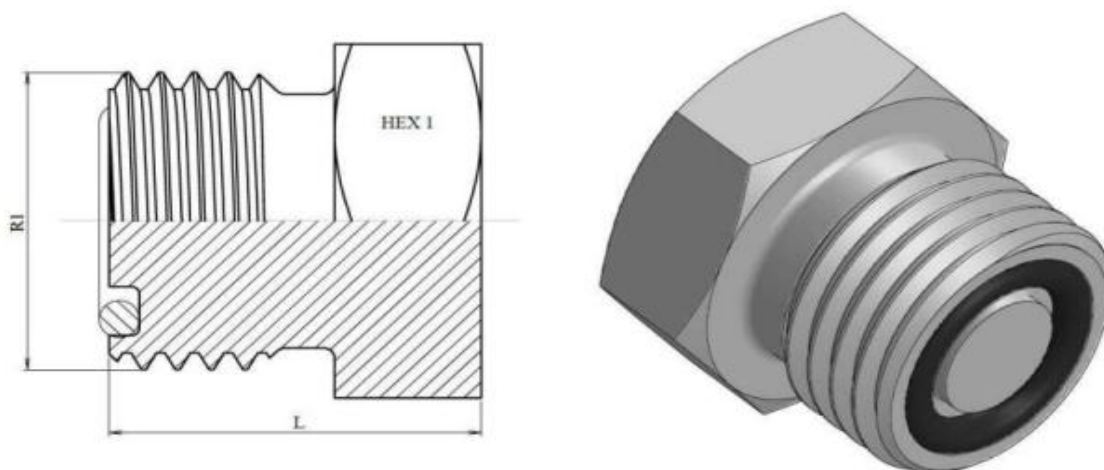

Dop ORFS FE, cap hexagonal - DORS filet exterior

Cod	R1 (filet exterior)	L	HEX1	Preț EUR
DORS 9/16	ORFS 9/16"-18h	16.5	17	1.12
DORS 11/16	ORFS 11/16"-16h	19	19	1.66
DORS 13/16	ORFS 13/16"-16h	22	22	1.94
DORS 1	ORFS 1"-14h	25.5	27	2.75
DORS 1.3/16	ORFS 1.3/16"-12h	27.5	32	4.01
DORS 1.7/16	ORFS 1.7/16"-12h	28	41	5.51
DORS 1.11/16	ORFS 1.11/16"-12h	28	46	7.13
DORS 2	ORFS 2"-12h	29.5	55	20.07