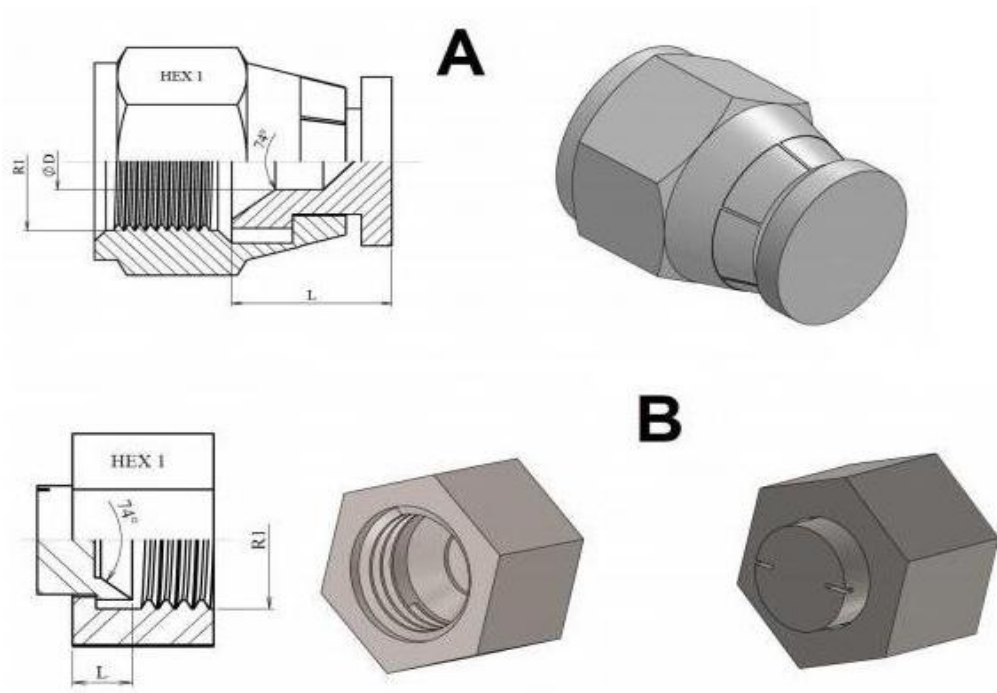

Capac închidere UNF FI - CUNF filet interior

Dacă nu se solicită altfel, acestea vor fi furnizate aleatoriu

Cod	R1 (filet interior)	L	HEX1	Preț EUR
CUNF 7/16	7/16" 20h UNF	10.5	14	1.28
CUNF 1/2	1/2" 20h UNF	12	17	0.76
CUNF 9/16	9/16" 18h UNF	13	19	1.53
CUNF 3/4	3/4" 16h UNF	14.5	24	2.66
CUNF 7/8	7/8" 14h UNF	15	27	3.90
CUNF 1.1/16	1.1/16" 12h UNF	16.5	32	2.82
CUNF 1.3/16	1.3/16" UNF	-	-	5.65
CUNF 1.5/16	1.5/16" 12h UNF	17.5	41	8.43
CUNF 1.5/8	1.5/8" 12h UNF	20	50	14.28
CUNF 1.7/8	1.7/8" 12h UNF	23.8	60	30.71