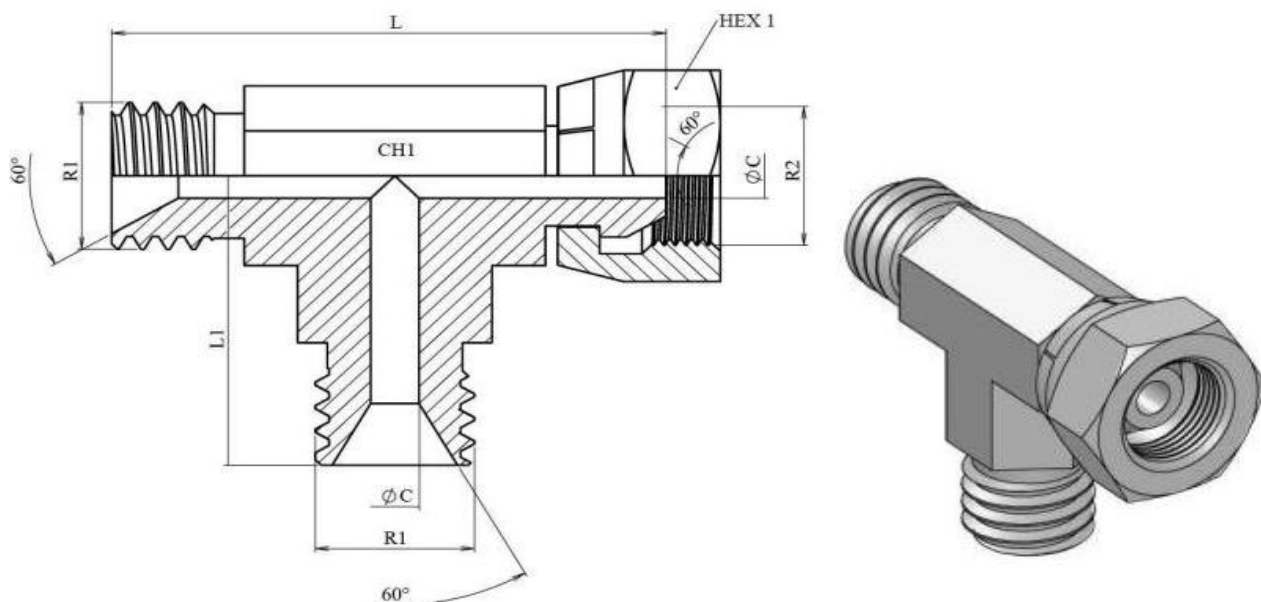

Adaptor BSP T, olandeză lateral - BSPT-FIOL
 filet interior, cu olandeză / filet exterior / filet exterior
 con 60 de grade

Cod	R1 (filet exterior)	R2 (filet interior)	R3=R1 (filet exterior)	L	L1	HEX1	CH1	Preț EUR
BSPT-FIOL 1/8	1/8"	1/8"	1/8"	44.2	23	14	13.5	4.06
BSPT-FIOL 1/4	1/4"	1/4"	1/4"	46	26	19	14	4.69
BSPT-FIOL 3/8	3/8"	3/8"	3/8"	60	30	22	17	5.90
BSPT-FIOL 1/2	1/2"	1/2"	1/2"	70	35	27	22	7.41
BSPT-FIOL 3/4	3/4"	3/4"	3/4"	86	42	32	27	12.51
BSPT-FIOL 1	1"	1"	1"	96	47	41	36	19.97
BSPT-FIOL 1.1/4	1.1/4"	1.1/4"	1.1/4"	106	52	50	46	35.63
BSPT-FIOL 1.1/2	1.1/2"	1.1/2"	1.1/2"	118	60	55	50	82.15
BSPT-FIOL 2	2"	2"	2"	130	69	70	63	184.54