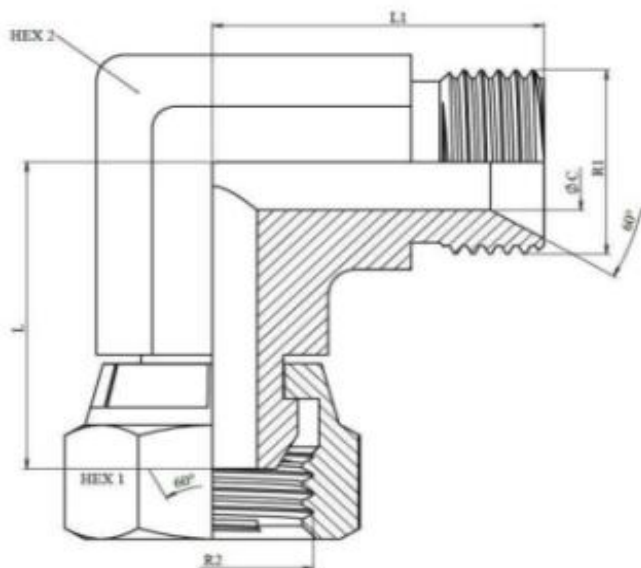

Adaptor BSP L - BSPL-FEFIO
filet exterior / filet interior, cu olandeză
con 60 de grade

Cod	R1 (filet exterior)	R2 (filet interior)	L	L1	HEX1	HEX2	Preț EUR
BSPL-FEFIO 1/8	1/8"	1/8"	22	20	14	10	3.71
BSPL-FEFIO 1/4	1/4"	1/4"	25	25.4	19	14	3.69
BSPL-FEFIO 3/8	3/8"	3/8"	33	28.5	22	19	5.22
BSPL-FEFIO 1/2	1/2"	1/2"	35	35	27	22	5.94
BSPL-FEFIO 5/8	5/8"	5/8"	-	-	-	-	12.04
BSPL-FEFIO 3/4	3/4"	3/4"	42	42	32	27	8.88
BSPL-FEFIO 1	1"	1"	47	47	41	32	15.10
BSPL-FEFIO 1.1/4	1.1/4"	1.1/4"	49	52	50	46	25.29
BSPL-FEFIO 1.1/2	1.1/2"	1.1/2"	63	59	55	65	45.69
BSPL-FEFIO 2	2"	2"	70	60	70	65	118.82