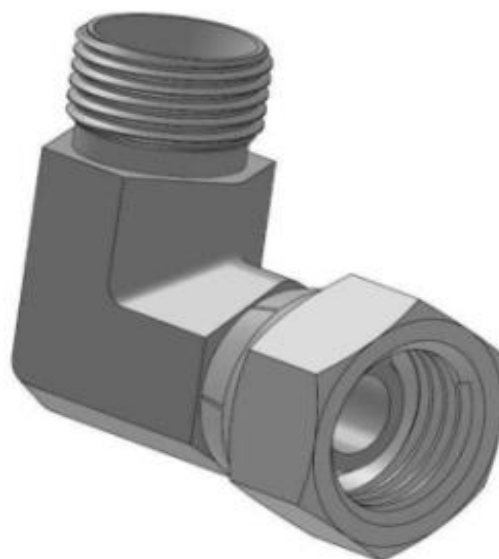

Adaptor BSP L - BSPL-FEFIO
filet exterior / filet interior, cu olandeză
con 60 de grade

Cod	R1 (filet exterior)	R2 (filet interior)	L	L1	HEX1	HEX2	Preț EUR
BSPL-FEFIO 1/8	1/8"	1/8"	22	20	14	10	3.71
BSPL-FEFIO 1/4	1/4"	1/4"	25	25.4	19	14	3.69
BSPL-FEFIO 3/8	3/8"	3/8"	33	28.5	22	19	5.22
BSPL-FEFIO 1/2	1/2"	1/2"	35	35	27	22	5.94
BSPL-FEFIO 5/8	5/8"	5/8"	-	-	-	-	12.04
BSPL-FEFIO 3/4	3/4"	3/4"	42	42	32	27	8.88
BSPL-FEFIO 1	1"	1"	47	47	41	32	15.10
BSPL-FEFIO 1.1/4	1.1/4"	1.1/4"	49	52	50	46	25.29
BSPL-FEFIO 1.1/2	1.1/2"	1.1/2"	63	59	55	65	45.69
BSPL-FEFIO 2	2"	2"	70	60	70	65	118.82