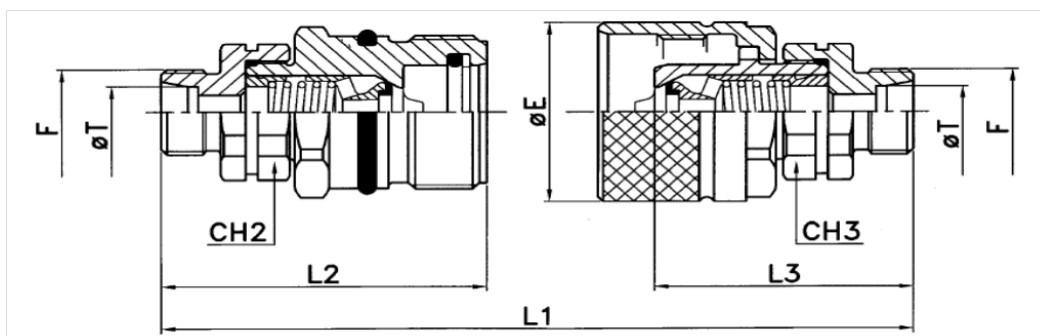

Cuplare prin înfiletare, etanșare pe con
 Presiune de lucru: 250 - 350 BAR
 Temperatură de lucru: de la -25°C la +100°C

PVV3 AGM Cuplă rapidă înfiletare FE, mamă

Cod	Filet exterior	ø	øT	CH2	CH3	øE	L1	L2	L3	Preț EUR
PVV3 AGM 30/20	30 x 2	20	22L	36	36	47.5	129	84	66	23.63
PVV3 AGM 30S/20	30 x 2	20	20S	36	36	47.5	131	86	68	23.63
PVV3 AGM 36/25	36 x 2	25	28L	41	41	55	142	95	73	33.40
PVV3 AGM 36S/25	36 x 2	25	25S	41	41	55	150	99	77	33.43
PVV3 AGM 42/25	42 x 2	25	30S	46	46	55	154	101	79	34.49

PVV3 AGT Cuplă rapidă înfiletare FE, tată

Cod	Filet exterior	ø	øT	CH2	CH3	øE	L1	L2	L3	Preț EUR
PVV3 AGT 30/20	30 x 2	20	22L	36	36	47.5	129	84	66	26.56
PVV3 AGT 30S/20	30 x 2	20	20S	36	36	47.5	131	86	68	26.50
PVV3 AGT 36/25	36 x 2	25	28L	41	41	55	142	95	73	33.47
PVV3 AGT 36S/25	36 x 2	25	25S	41	41	55	150	99	77	33.53
PVV3 AGT 42/25	42 x 2	25	30S	41	41	55	154	101	79	34.60