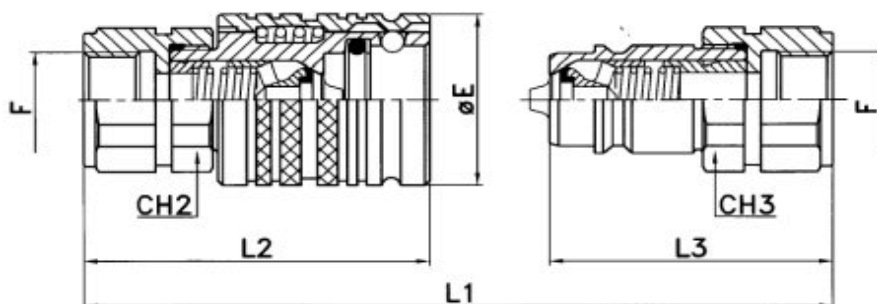

Cuplare prin bile dispuse radial, etanșare pe con
 Presiune de lucru: 225 - 350 BAR
 Temperatură de lucru: de la -25°C la +100°C

PPV3 IGM Cuplă rapidă bile FI, mamă

Cod	Filet interior	ø	CH2	CH3	øE	L1	L2	L3	Preț EUR
PPV3 IGM 14/13	14 x 1.5	13	30	30	38	109	72.0	59.0	10.53
PPV3 IGM 16/13	16 x 1.5	13	30	30	38	109	72.0	59.0	11.06
PPV3 IGM 18/13	18 x 1.5	13	30	30	38	109	72.0	59.0	10.53
PPV3 IGM 20/13	20 x 1.5	13	30	30	38	109	72.0	59.0	15.68
PPV3 IGM 22/13	22 x 1.5	13	30	30	38	109	72.0	59.0	12.54
PPV3 IGM 24/13	24 x 1.5	13	-	-	-	-	-	-	10.78
PPV3 IGM 26/13	26 x 1.5	13	-	-	-	-	-	-	10.53

PPV3 IGT Cuplă rapidă bile FI, tată

Cod	Filet interior	ø	CH2	CH3	øE	L1	L2	L3	Preț EUR
PPV3 IGT 14/13	14 x 1.5	13	30	30	38	109	72.0	59.0	4.51
PPV3 IGT 16/13	16 x 1.5	13	30	30	38	109	72.0	59.0	4.51
PPV3 IGT 18/13	18 x 1.5	13	30	30	38	109	72.0	59.0	4.51
PPV3 IGT 20/13	20 x 1.5	13	30	30	38	109	72.0	59.0	6.94
PPV3 IGT 22/13	22 x 1.5	13	30	30	38	109	72.0	59.0	5.47
PPV3 IGT 24/13	24 x 1.5	13	-	-	-	-	-	-	4.78
PPV3 IGT 26/13	26 x 1.5	13	-	-	-	-	-	-	4.51